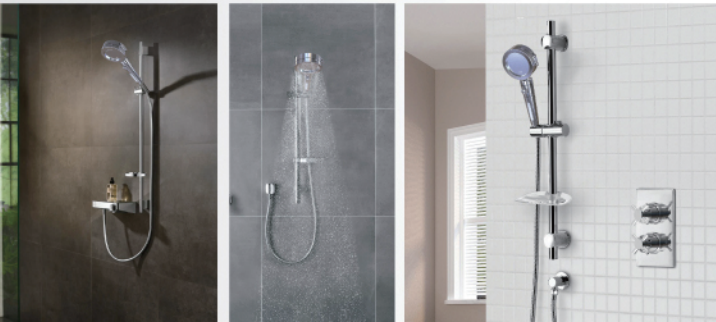

One touch Stop

설치방법 (Installation)

간편한 설치의 D.I.Y 방식

간편한 설치로 자가 설치가 가능하고, 유지관리가 손쉬워 별도의 비용부담이 없습니다.

Easy installation by D.I.Y

You can install and maintain it yourself at no extra cost With only Filter and Shower head.

Shower Power
Micro Filter

나만의 프리미엄 샤워공간!

고급디자인 샤워기만으로도 욕실공간의 품격을 높여줍니다.

하이서울 브랜드 기업의 믿을 수 있는 선택!

Shower Power
Micro Filter

제품정보
Product information

브랜드(Brand)	waco	
제품명(Name)	Micro Shower Power	
무게(Weight)	170g	
재질(Material)	ABS/PC+Micro pp Filter+스테인리스(Stainless)	
주요기능(Function)	수압증가/경수/3단분사/원터치 스톱	High pressured water 3 Modes of Water Spraying Micro Shower Filter One touch Stop button
특징(etc)	가경용 샤워기와 호환가능(국제규격)	International standard size

스테인리스 분사판
녹슬지 않는 스테인리스
Spray Plate

3단 수압조절
피부마사지/복합/음이온샤워
3 Modes of Water Spraying

핸드그립 절수 버튼
절수효과/인체공학 디자인
User-Friendly function

핸드그립 투명창
투명 창을 통한 간편한 필터상태 확인
Clear window

Micro 고효율 정수필터
녹물/각종 불순물 제거
Micro Shower Filter

Point 2

인사이드 분사 (피부마사지 모드)
Powerful Spraying (Skin Massage)

샤워기 출수부 중앙의 미세홀에서 집중격으로 강력한 수압에 의한 출수를 통해 피부마사지 효과를 경험할 수 있습니다.
You can experience the effects of skin massaging by powerful water spraying from the micro-hole in the center of the shower head.